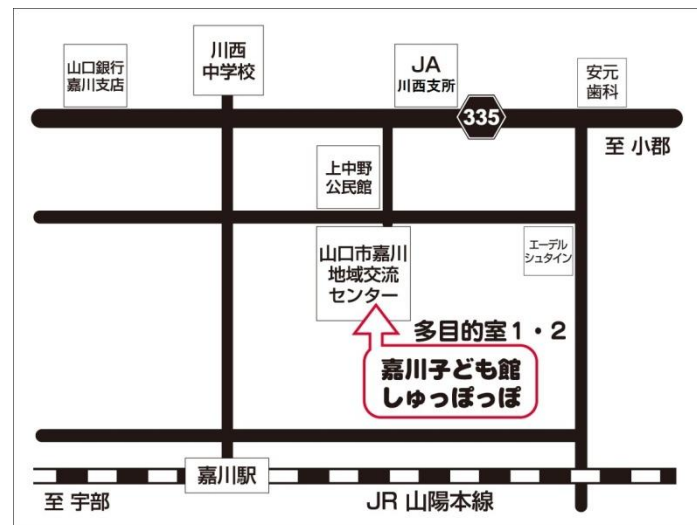

6月の予定

開館日

日	月	火	水	木	金	土
		1 	2 	3	4 	5
6	7	8 	9 	10	11 	12
13	14	15 	16 	17	18 	19
20	21	22 	23 	24	25 	26
27	28	29 	30 			

【嘉川地区行事予定】

ひよこクラブ (母推)

◇ 日時 7月 5日(月)

◇ 変更の場合もあります

10:00~

◇ 会場 嘉川地域交流センター多目的室①②

◇ 内容 歯科衛生士による歯のお話です

次の方どうぞ！

2021年

6月号

No.188

場所 〒754-0897

山口市嘉川 4651-1 (上中野)

嘉川地域交流センター内多目的室①②

開館日 火曜日・水曜日・金曜日・第3土曜日

時間 10:00~15:30

電話 083-989-6233 (FAX兼)

「しゅっぽっぽ」直通

☆ティータイム券 1家族 5回 200円

☆子どもさんのお茶は持参して下さい

◎悪天候の場合避難所になるため休館になります