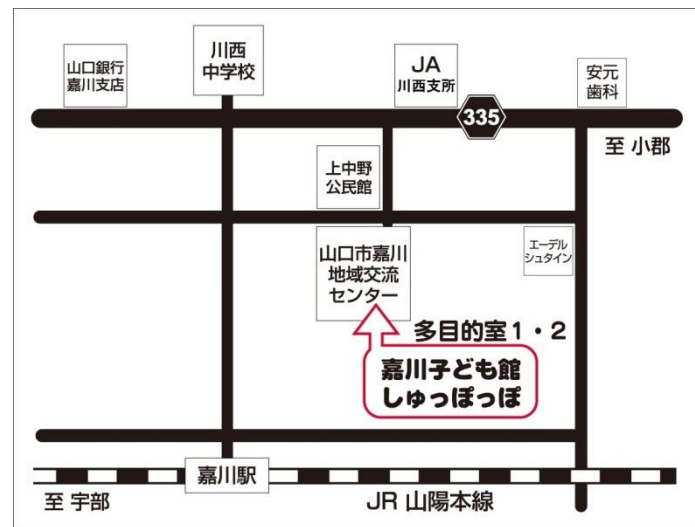

嘉川幼児学級「のびのび広場」(会員制)

《親子でわくわく体操》

◇日時 2月10日(木)
10:00~11:30

◇会場 嘉川地域交流センター多目的室①・②

◇内容 「親子でわくわく体操」

◇講師 佐々木 恵津子先生

◇持ち物 出席カード(幼児学級生)・おしぼり
水筒・汗拭きタオル

☆運動のできる服装で来て下さいね!

時間 10:00~15:30

電話 083-989-6233 (FAX兼)

「しゅっぽっぽ」直通

☆ティータイム券 1家族 5回 200円

☆子どもさんのお茶は持参して下さい

◎悪天候の場合避難所になるため休館になります

婦人会防災研修会に参加

「しゅっぽっぽ」の来館者やスタッフも参加しました。