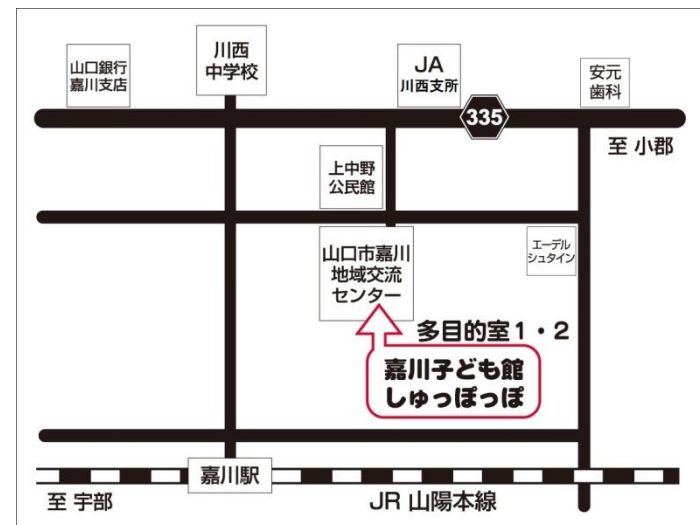

◇会場 嘉川地域交流センター・多目的室①②

◇内容 身長・体重測定 保健師との相談

2022年

3月号

No.197

場所 〒754-0897

山口市嘉川 4651-1 (上中野)

嘉川地域交流センター内多目的室①②

開館日 火曜日・水曜日・金曜日・第3土曜日

時間 10:00~15:30

電話 083-989-6233 (FAX兼)

「しゅっぽっぽ」直通

☆ティータイム券 1家族 5回 200円

☆子どもさんのお茶は持参して下さい

◎悪天候の場合避難所になるため休館になります

こわかったね！