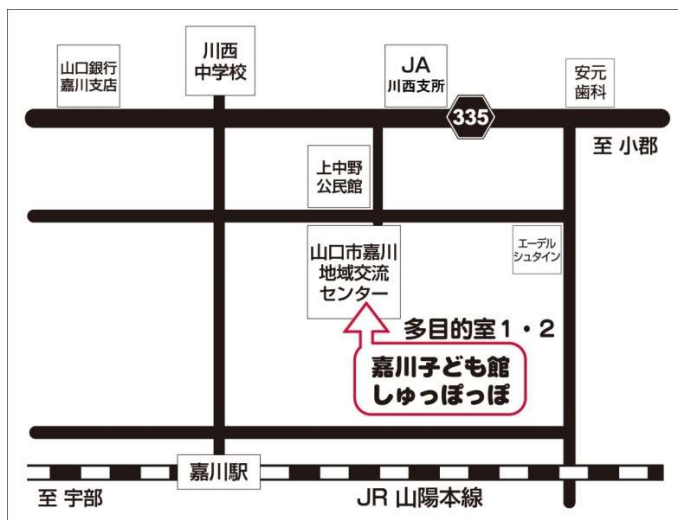

### 【嘉川地区(深溝・江崎・嘉川)行事予定】

\* 育児相談 \* (母推)

◇ 日時 2月 5日(月)

10:00~

◇ 会場 嘉川地域交流センター・多目的室①②

◇ 内容 身長・体重測定 保健師との相談

### 「のびのび広場」嘉川幼児学級(会員制)

《親子でわくわく体操》

◇ 日時 2月8日(木)

10:00~11:30

◇ 会場 嘉川地域交流センター多目的室①・②

◇ 内容 「親子でわくわく体操」

◇ 講師 佐々木 恵津子先生

◇ 持ち物 水筒・汗拭きタオル

## 1月号

No.219

場所 〒754-0897

山口市嘉川 4651-1 (上中野)

嘉川地域交流センター内多目的室①②

開館日 火曜日・水曜日・金曜日・第3土曜日

時間 10:00~15:30

電話 083-989-6233 (FAX兼)

「しゅっぽっぽ」直通

☆ティータイム 1 家族 40 円

☆子どもさんのお茶は持参して下さい

◎悪天候の場合避難所になるため休館になります

今年もみんなで  
仲良く遊ぼうね!

小学生手作りのガチャで  
クリスマスプレゼント!!  
みんな嬉しそうに持って  
帰りました。

講座 クリスマス飾りを作ったよ!

婦人会防火訓練に参加しました。  
防火についてお話を聞きました。