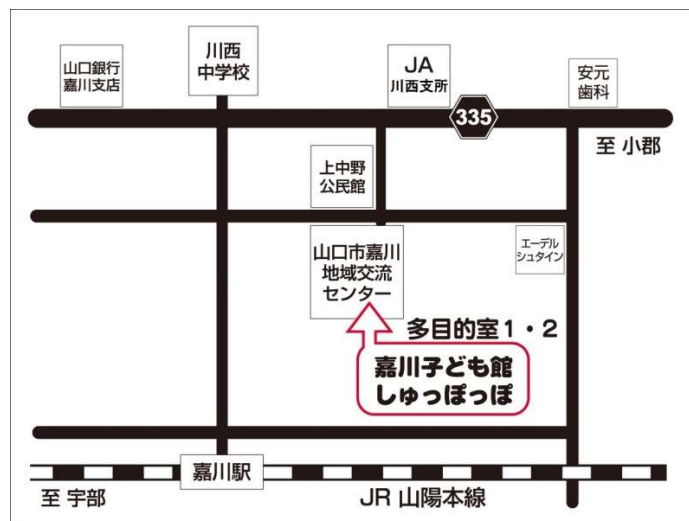

### 【嘉川地区文化祭】

\*ちびっ子広場\*

11月3日(日・祝) 遊びに来てね♪

### 【母推からのお知らせ】

\*育児相談\*

- ◇ 日 時 12月2日(月) 10:00~
- ◇ 会 場 嘉川地域交流センター多目的室①②
- ◇ 内 容 身長・体重測定 保健師との相談

## 11月号

No.229

場 所 〒754-0897  
山口市嘉川 4651-1 (上中野)  
嘉川地域交流センター内多目的室①②  
開館日 火曜日・水曜日・金曜日・第3土曜日  
時 間 10:00~15:00  
電 話 083-989-6233 (FAX兼)  
「しゅっぽっぼ」直通  
☆ティータイム 1家族 40円  
☆子どもさんのお茶は持参して下さい  
◎悪天候の場合避難所になるため休館になります