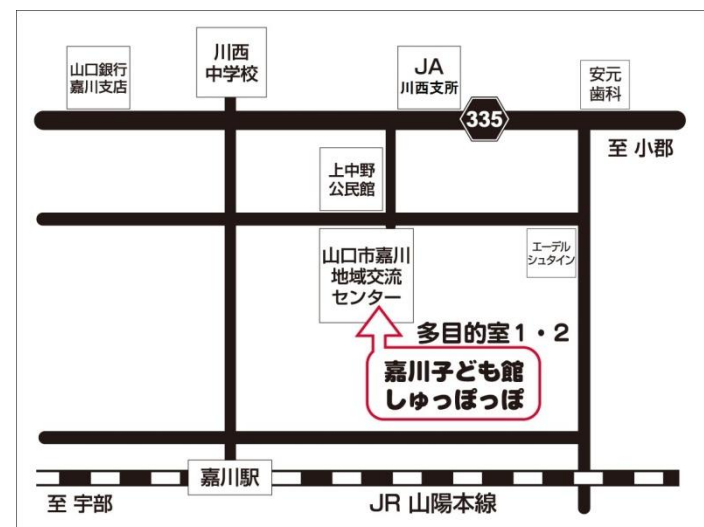

開館日

日	月	火	水	木	金	土
					1	2
3	4	5 休館	6	7	8	9
10	11	12	13	14	15	16
17	18	19	20	21	22	23
24 31	25	26	27	28	29	30

【嘉川地区行事予定】

* 育児相談 * (母推)

◇ 日 時 2月1日(月)
10:00~

◇ 会 場 嘉川地域交流センター・多目的室①②

◇ 内 容 身長・体重測定 保健師との相談

嘉川幼児学級【のびのび広場】(会員制)

* 楽器を作ろう *

◇ 日 時 1月21日(木) 10:00~12:00

◇ 会 場 嘉川地域交流センター・多目的室①②

◇ 内 容 「マラカスを作ろう」

◇ 持ち物 出席カード・おしぼり・水筒

1月号

No.183

場 所 〒754-0897
山口市嘉川 4651-1 (上中野)
嘉川地域交流センター内多目的室①②
開館日 火曜日・水曜日・金曜日・第3土曜日
時 間 10:00~15:30
電 話 083-989-6233 (FAX兼)
「しゅっぽっぽ」直通
☆ティータイム券 1家族 5回 200円
☆子どもさんのお茶は持参下さい
◎悪天候の場合避難所になるため休館になります