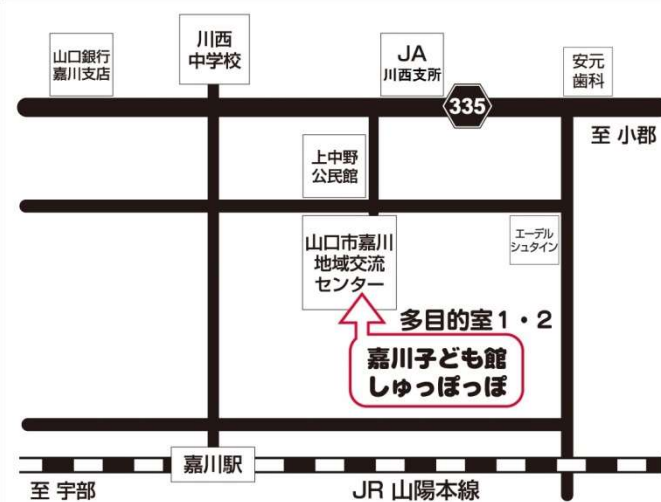

11月の予定

開館日

日	月	火	水	木	金	土
		1 休館	2 休館	3 文化の日	4 休館	5
6	7	8	9	10	11	12
13	14	15	16	17	18	19
20	21	22	23 勤労感謝の日	24	25	26
27	28	29	30			

【嘉川地区(深溝・江崎・嘉川)行事予定】

育児相談 (母推)

◇日時 12月 5日(月)
10:00~

◇会場 嘉川地域交流センター多目的室①②

◇内容 身長・体重測定 保健師との相談

嘉川幼児学級「のびのび広場」(会員制)

クリスマス会

◇日時 12月8日(木) 10:00~11:00

◇会場 嘉川地域交流センター・多目的室①②

◇内容 「ミニクリスマスパーティー」

◇持ち物 出席カード・水筒
楽器(音が出るおもちゃ)
※親の会費 500円

※当日欠席される方は、「しゅっぽっぽ」
TEL 989-6233 までご連絡ください

11月号

No.205

場所 〒754-0897
山口市嘉川 4651-1 (上中野)
嘉川地域交流センター内多目的室①②
開館日 火曜日・水曜日・金曜日・第3土曜日
時間 10:00~15:30
電話 083-989-6233 (FAX兼)
「しゅっぽっぽ」直通
☆ティータイム券 1家族 5回 200円
☆子どもさんのお茶は持参して下さい
◎悪天候の場合避難所になるため休館になります

たのしかったね！ さつまいも掘り