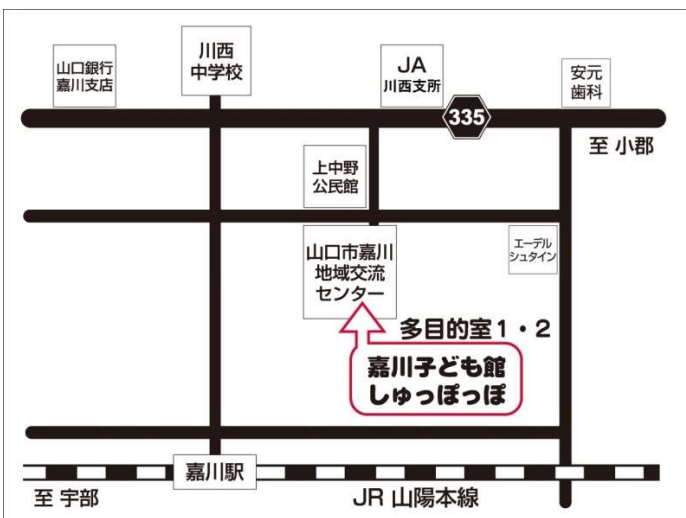

# 3月号

2026年

No.245

場 所 〒754-0897  
 山口市嘉川 4651-1 (上中野)  
 嘉川地域交流センター内多目的室①②  
 開館日 火曜日・水曜日・金曜日・第3土曜日  
 時 間 10:00~15:00  
 電 話 083-989-6233 (FAX兼)  
 「しゅっぱぽぽ」直通  
 ☆ティータイム 1 家族 50 円  
 ☆子どもさんのお茶は持参して下さい  
 ◎悪天候の場合避難所になるため休館になります

# お 知 ら せ

\*ランチタイム  
12:00~12:30

\*利用時間  
 ・10:00~12:00 (12:30)  
 ・13:00~15:00

◎利用者人数が多いため、午前または午後の  
 半日利用にご協力下さい。  
 よろしくお願ひします。

※ 11日(水) は休館となります。  
 13日(金) から遊びに来てね。

ごめんなさい

## \* 育 児 相 談 \*

◇ 日 時 4月 6日(月)  
10:00~  
 ◇ 会 場 嘉川地域交流センター多目的室①②  
 ◇ 内 容 身長・体重測定 保健師との相談

オニが  
来たぞー！！

エプロンシアターを見ていると...

鬼は〜外！福は〜内！

や...やられた...

これはな〜に??

最後は仲良く  
ハイ、チーズ☆