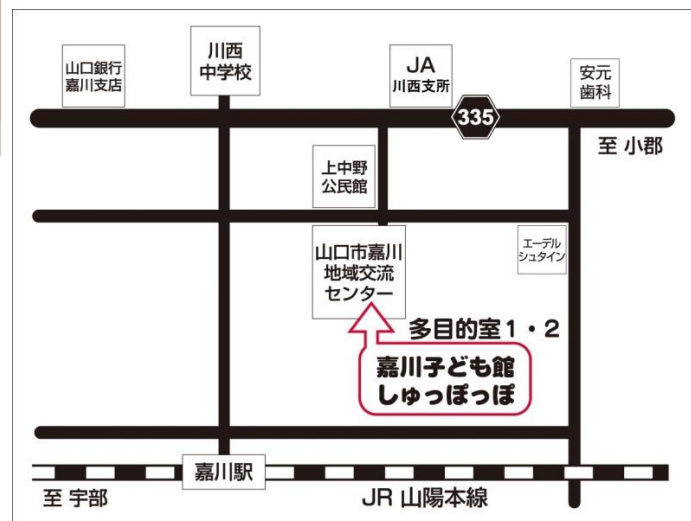

25日(土) が開館日になります。

ごめんなさい

* 育児相談 *

◇ 日時 6月 1日(月)
10:00~

◇ 会場 嘉川地域交流センター多目的室①②
◇ 内容 身長・体重測定 保健師との相談

4月号

2026年

No.246

場所 〒754-0897
 山口市嘉川 4651-1 (上中野)
 嘉川地域交流センター内多目的室①②
 開館日 火曜日・水曜日・金曜日・第3土曜日
 時間 10:00~15:00
 電話 083-989-6233 (FAX兼)
 「しゅっぱぽぽ」直通
 ☆ティータイム 1 家族 50 円
 ☆子どもさんのお茶は持参して下さい
 ◎悪天候の場合避難所になるため休館になります

リトミック

講師は
岡よしみ先生です